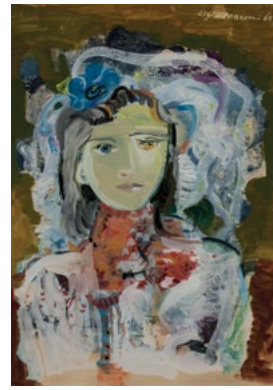

Ligia Macovei - *Portret Pompiliu Macovei*, ulei pe carton, 1944

Ligia Macovei - Portret de fată în alb, monotip cu intervenție de guașă și tuș pe hârtie, 1968

Ligia Macovei - Zbor, ulei pe pânză, 1986

Benjamin Britten

Primul arabesc, piesă pentru pian

Lucia Demetriade Bălăcescu, *Grădina Caragea*

Anton Webern

Kinderstück, piesă pentru pian

Ligia Macovei, *Zbor*

Eugène Ysaÿe

Sonata a III-a dedicată lui George Enescu

Ligia Macovei,
Portret Pompiliu Macovei

Jordi Savall

Musique Bulgare – Taksim & Dance

Ligia Macovei,
Portret de fată în alb

Nicolae Kirculescu

Patru studii de concert pentru pian și orchestră

Marcel Iancu, *Muzicanții*

Antonin Dvorak

Humoresque (Humoresca) nr. 7 în Sol bemol major, Op. 101