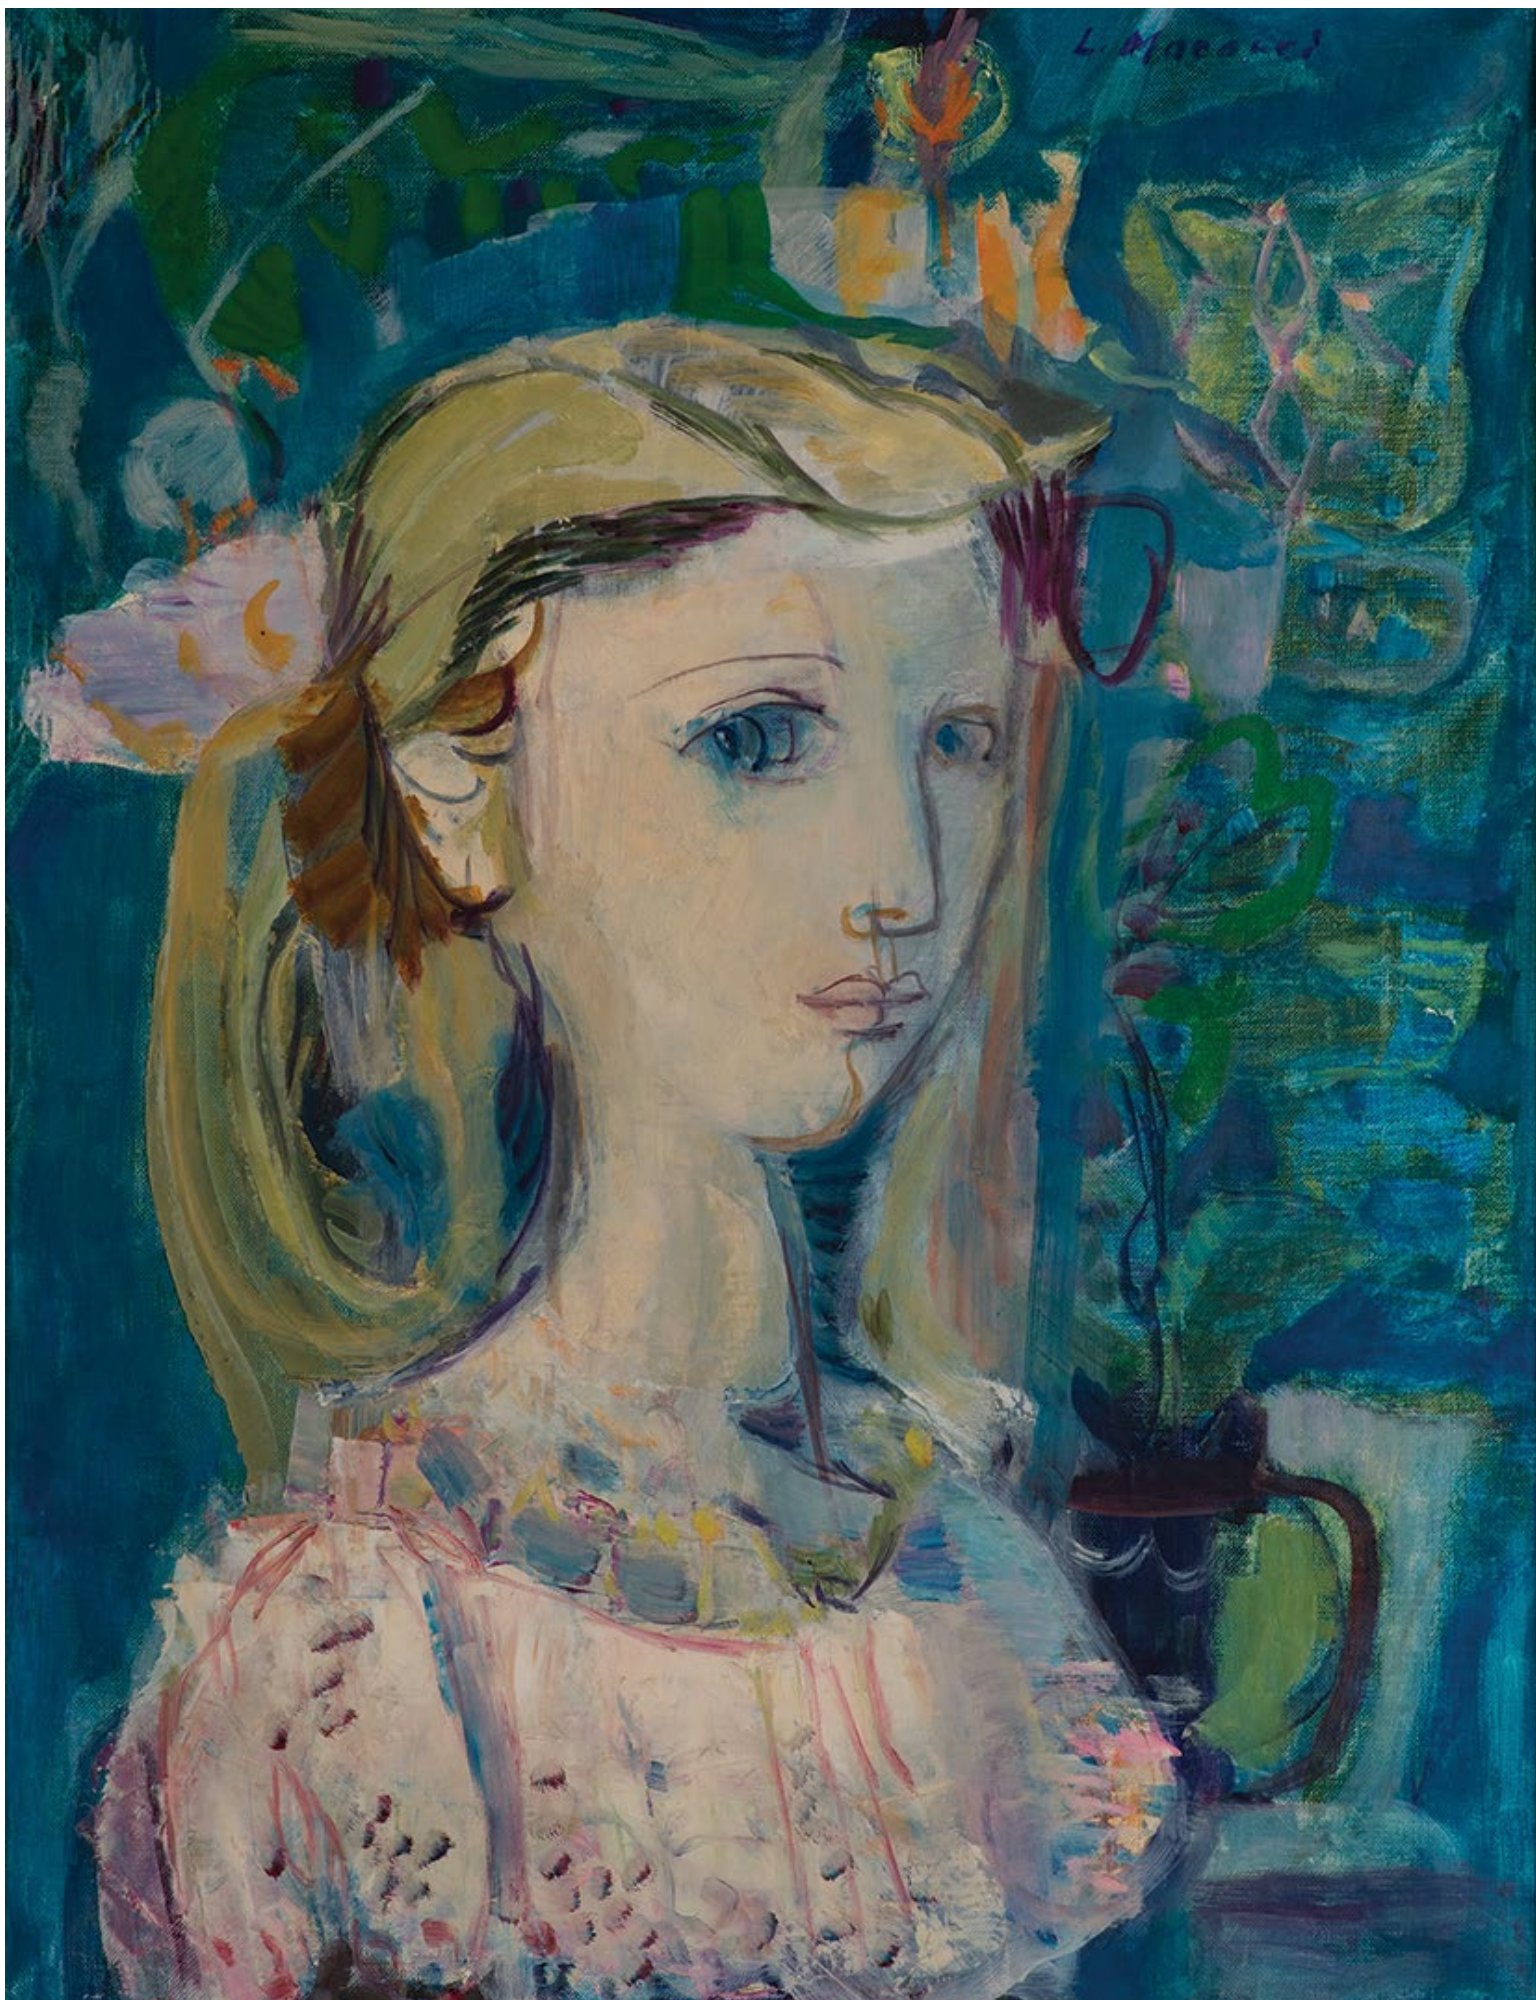

Portret de față pe fond albastru, ulei pe pânză, datat pe verso, 1974