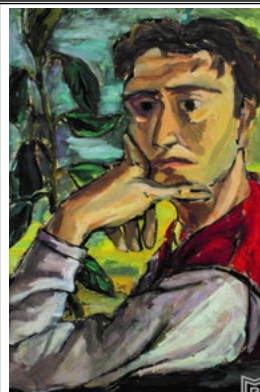

Ligia Macovei - *Portret Pompiliu Macovei*, ulei pe carton, 1944

Ligia Macovei - Portret de fată în alb, monotip cu intervenție de guașă și tuș pe hârtie, 1968

Ligia Macovei - Zbor, ulei pe pânză, 1986

Benjamin Britten

Primul arabesc, piesă pentru pian

Lucia Demetriade Bălăcescu, *Grădina Caragea*

Anton Webern

Kinderstück, piesă pentru pian

Ligia Macovei, *Zbor*

Eugène Ysaÿe

Sonata a III-a dedicată lui George Enescu

Ligia Macovei,
Portret Pompiliu Macovei

Jordi Savall

Musique Bulgare – Taksim & Dance

Ligia Macovei,
Portret de fată în alb

Nicolae Kirculescu

Patru studii de concert pentru pian și orchestră

Marcel Iancu, *Muzicanții*

Antonin Dvorak

Humoresque (Humoresca) nr. 7 în Sol bemol major, Op. 101