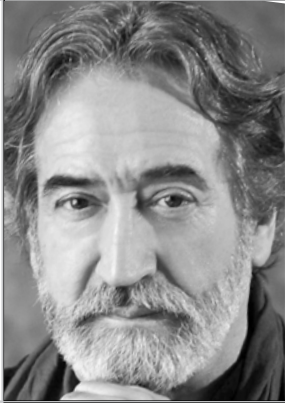

Jordi Savall

Musique Bulgare – Taksim & Dance

Ligia Macovei,
Portret de fată în alb

Nicolae Kirculescu

Patru studii de concert pentru pian și orchestră

Marcel Iancu, *Muzicanții*

Antonin Dvorak

Humoresque (Humoresca) nr. 7 în Sol bemol major, Op. 101