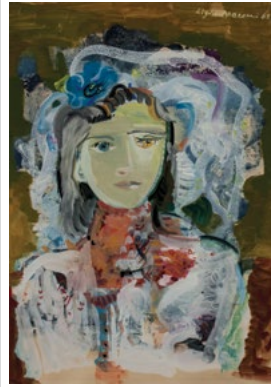

Ligia Macovei - *Portul Dubrovnik*, acuarelă, 1947

Ligia Macovei - *Dresoare de lei*, desen în tușuri colorate, 1942

Lucia Demetriade Bălăcescu - *Grădina Caragea*, ulei pe carton, 1962

Marcel Iancu - *Muzicanții*, ulei pe pânză, prima jumătate a secolului XX

Ligia Macovei - *Portret Pompiliu Macovei*, ulei pe carton, 1944

Ligia Macovei - Portret de fată în alb, monotip cu intervenție de guașă și tuș pe hârtie, 1968

Ligia Macovei - Zbor, ulei pe pânză, 1986

Benjamin Britten

6 Metamorfoze după Ovidiu, Phaeton - piesă pentru oboi solo

Ligia Macovei,
Portret de fată în alb

Frédéric Chopin

Nocturne, nr. 13 în Do minor, op. 48, nr. 1, piesă pentru pian

Marcel Iancu, *Muzicanții*

Claude Debussy