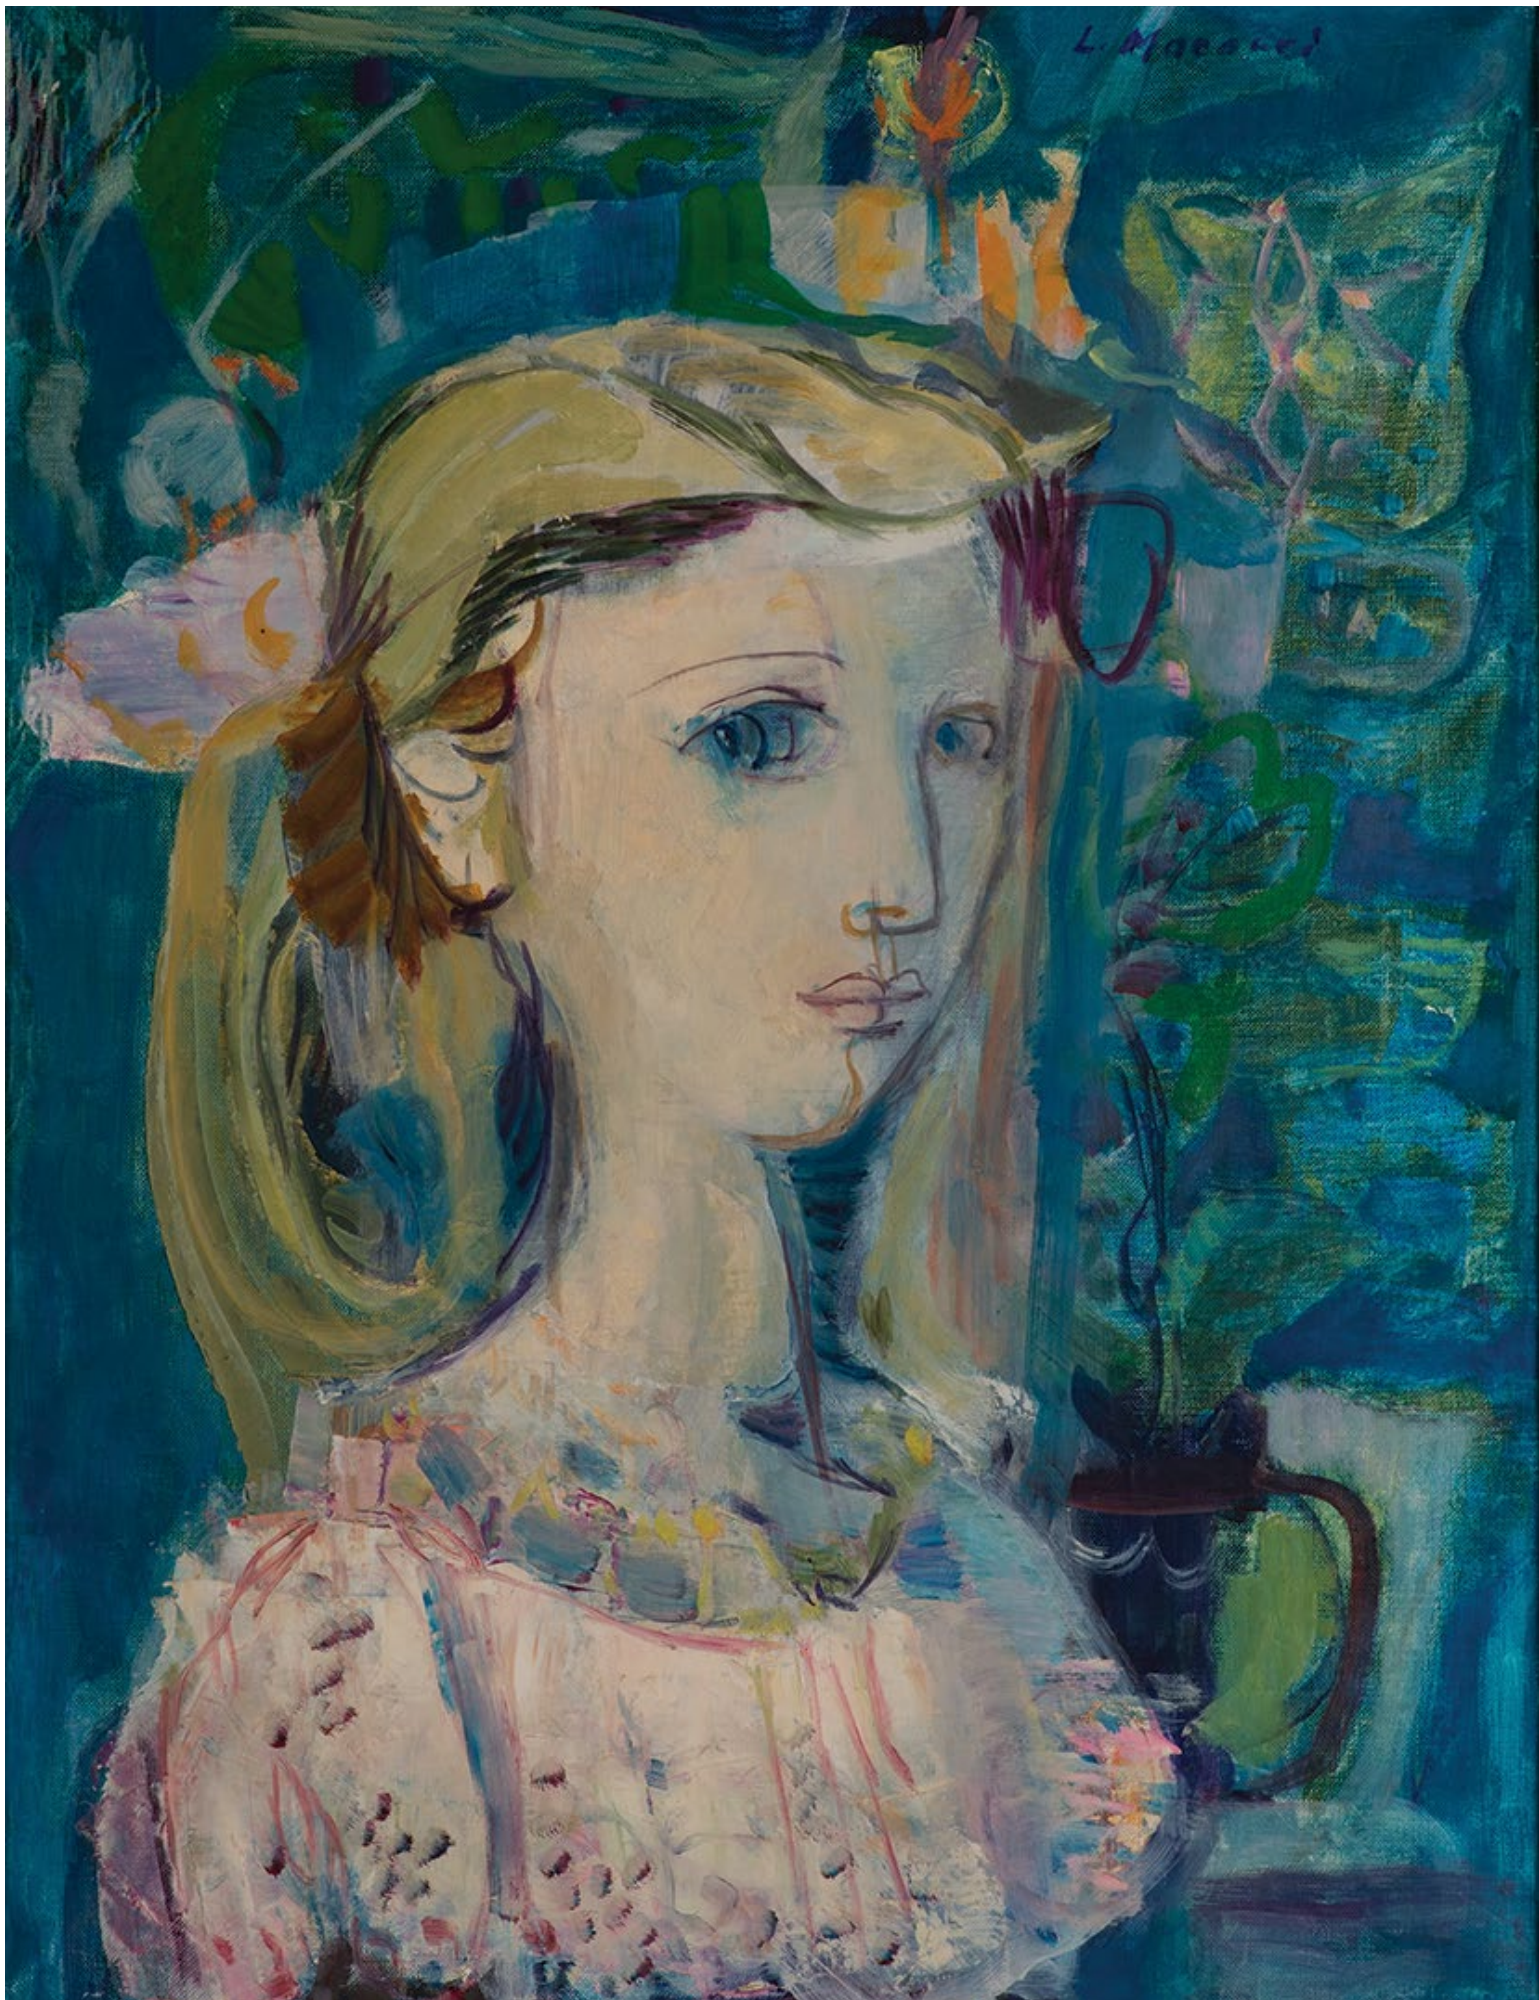

Ligia Macovei - *Dresoare de lei*, desen în tușuri colorate, 1942

Ligia Macovei - *Portret Pompiliu Macovei*, ulei pe carton, 1944

Ligia Macovei - Portret de fată în alb, monotip cu intervenție de guașă și tuș pe hârtie, 1968

Ilustrație de carte, Cugetările sărmanului Dionis, tuș cu peniță pe hârtie, nedatat [1964]

Portret de față pe fond albastru, ulei pe pânză, datat pe verso, 1974

Ilustrație de carte, Călin (file din poveste), tuș cu peniță pe hârtie, nedatat [1964]

Autoportret, ulei pe carton pânzat, 1938