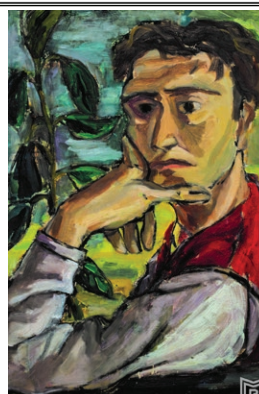

Ligia Macovei - Portret de fată în alb, monotip cu intervenție de guașă și tuș pe hârtie, 1968

Ligia Macovei - Zbor, ulei pe pânză, 1986

Benjamin Britten

6 Metamorfoze după Ovidiu, Phaeton - piesă pentru oboi solo

Anton Webern

Kinderstück, piesă pentru pian

Ligia Macovei, *Zbor*

Eugène Ysaÿe

Sonata a III-a dedicată lui George Enescu

Ligia Macovei,
Portret Pompiliu Macovei

Jordi Savall

Musique Bulgare – Taksim & Dance

Ligia Macovei,
Portret de fată în alb

Nicolae Kirculescu

Patru studii de concert pentru pian și orchestră

Marcel Iancu, *Muzicanții*

Antonin Dvorak

Humoresque (Humoresca) nr. 7 în Sol bemol major, Op. 101

Lucia Demetriade Bălăcescu, *Grădina Caragea*