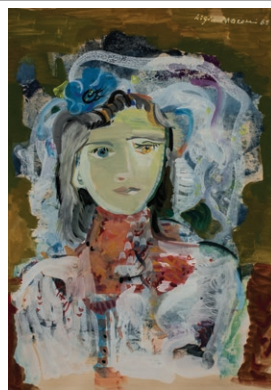

Lucia Demetriade Bălăcescu - *Grădina Caragea*, ulei pe carton, 1962

Marcel Iancu - *Muzicanții*, ulei pe pânză, prima jumătate a secolului XX

Ligia Macovei - *Portret Pompiliu Macovei*, ulei pe carton, 1944

Ligia Macovei - Portret de fată în alb, monotip cu intervenție de guașă și tuș pe hârtie, 1968

Ligia Macovei - Zbor, ulei pe pânză, 1986

Benjamin Britten

6 Metamorfoze după Ovidiu, Phaeton - piesă pentru oboi solo

Anton Webern

Kinderstück, piesă pentru pian

Ligia Macovei, *Zbor*

Eugène Ysaÿe

Sonata a III-a dedicată lui George Enescu

Ligia Macovei,
Portret Pompiliu Macovei

Jordi Savall

Musique Bulgare – Taksim & Dance

Ligia Macovei,
Portret de fată în alb

Nicolae Kirculescu

Patru studii de concert pentru pian și orchestră

Marcel Iancu, *Muzicanții*

Antonin Dvorak

Humoresque (Humoresca) nr. 7 în Sol bemol major, Op. 101

Lucia Demetriade Bălăcescu, *Grădina Caragea*