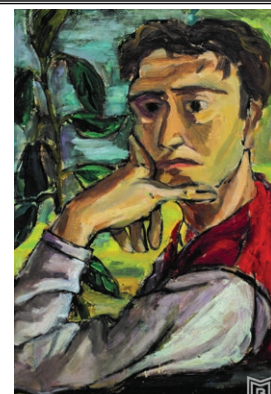

Ligia Macovei - Portret de fată în alb, monotip cu intervenție de guașă și tuș pe hârtie, 1968

Ligia Macovei - Zbor, ulei pe pânză, 1986

Benjamin Britten

6 Metamorfoze după Ovidiu, Phaeton - piesă pentru oboi solo

Ligia Macovei,
Portret de fată în alb

Nicolae Kirculescu

Patru studii de concert pentru pian și orchestră

Marcel Iancu, *Muzicanții*

Antonin Dvorak

Humoresque (Humoresca) nr. 7 în Sol bemol major, Op. 101

Lucia Demetriade Bălăcescu, *Grădina Caragea*

Leonard Bernstein

West Side Story (Poveste din cartierul de vest)

- I Feel Pretty

Ligia Macovei, *Zbor*

Igor Stravinsky

Pasărea de foc

Ligia Macovei,
Portret Pompiliu Macovei